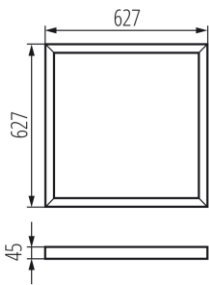

33432 ADTR 6262 W

Aufbaurahmen für Panel Raster **625x625**

5905339334329

Aufbaurahmen für Panel Raster 625x625

Weiß, ADTR 6262 W, wird in einem Stück geliefert, einfache und schnelle Montage, universell, passt für fast alle gängigen Panels.

ALLGEMEINE DATEN

Farbe: weiß

Einbauort: Deckeneinbau

Länge [mm]: 627

Breite [mm]: 627

Höhe [mm]: 45

TECHNISCHE DATEN

Material: Stahl

LOGISTIK DATEN:

Verpackungseinheit: Stück

Umverpackung: 1

Erstellt am: 10.06.2021, 10:35 Technische Änderungen vorbehalten. Die in diesem Material enthaltenen Daten sind nicht rechtsverbindlich. Photometrie: Ergebnisse aus der Untersuchung einer bestimmten Probe